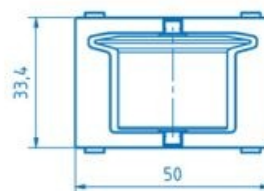

varidee
Profiltechnik GmbH

Rolleneinsatz D28 mit Bordkante ESD,
schwarz

Bestellnummer: RE-D28-BK-ESD-S

Material: PA6.6-CF15

Farbe: Rollenfarbe: schwarz

Belastung: Tragkraft $F_{\max} = 125 \text{ N}$

$m = 19.6 \text{ g}$

Rolleneinsatz D28 ESD (elektrostatisch ableitend) mit Bordkante, passend für die Rollenschiene 8 40x40. Die Einbaulänge der Rolleneinsätze beträgt 50 mm pro Stück. Die Gehäusefarbe ist bei allen Rolleneinsätzen schwarz.